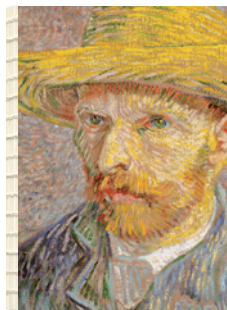

ARTBOOKS POCKET

- FORMAT 12 x 17 CM
- FADENGENÄHT • MATTLACKIERUNG
- FLACH AUFZUSCHLAGEN
- 100GR PAPIER ZUM ZEICHNEN,
SÄUREFREI, ELFENBEIN
- 144 SEITEN

Monet - Pont

AB2B009

Rodin - Cambodgienne 2

AB2B021

Rodin - Cambodgienne

AB2B020

Degas - Tutu vert

AB2B019

Cézanne - Cerises

AB2B004

Cézanne - Sainte-Victoire

AB2B017

Van Gogh - Autoportrait