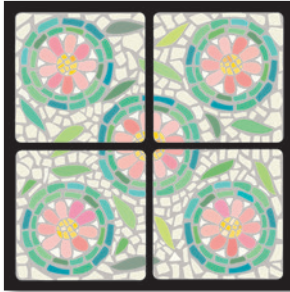

NEW
02-24

L'ibis rouge
AF041

NEW
02-24

Rose et bleu
AF042

UNTERSETZER

- 4 VERSCHIEDENE UNTERSETZER PRO PACKUNG
- FORMAT: 10X10CM • KORK, MDF, PAPIER • MATTE VERARBEITUNG
- IN EINER SCHWARZEN SCHACHTEL VERPACKT (22X22 CM)