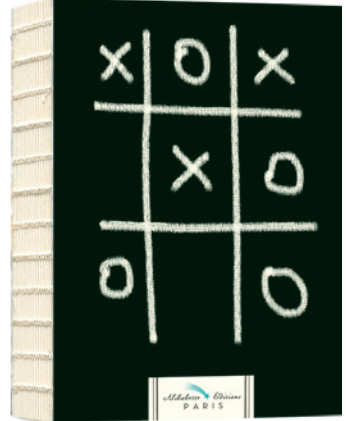

Arte Navajo
AB1B019

Arizona
AB1B021

Derain
AB1B022

Holi
AB1B015

Dear Hilma
AB1B008

Klee - Mouvement
AB1B017

ARTBOOKS

Cubic
AB1B023

Morpion (Tic-tac-toe)
AB1B016

30 nuances
AB1B001

Harmonie
AB1B018

ARTBOOKS A4

- FORMAT 21 x 29 CM • FADENGENÄHT • MATTLACKIERUNG
- FLACH AUFZUSCHLAGEN • 100GR PAPIER ZUM ZEICHNEN, SÄUREFREI, ELFENBEIN • 128 SEITEN