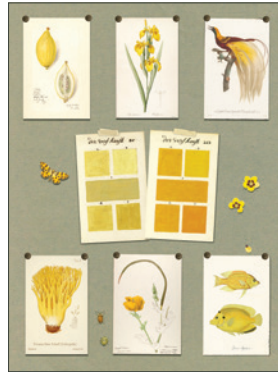

Saada
AF012 3 760224 913438

SERIE « FARBKARTEN »

Anatomia
AF016

Caraïbes
AF018

Carminata
AF017

Rouge et vert
AF019

Jaune et or
AF020

Woody
AF021