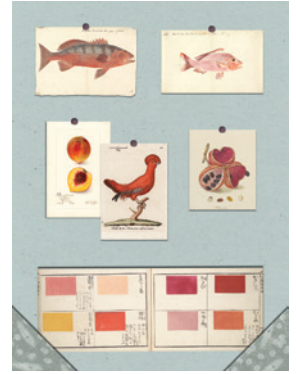

Cap-Ferrat
VP004

POSTERS

- FORMAT: 30x40 CM • ARTPAPIER 300 G
- ORIGINELLE KREATIONEN • GEDRUCKT IN FRANKREICH

SERIE « DIE ORIENTALISTEN »

Africa
AF013 3 760224 913445

Old Grumpy
AF014 3 760224 913452

Nil
AF015 3 760224 913469

Saada
AF012 3 760224 913438

SERIE « FARBKARTEN »

Anatomia
AF016

Caraïbes
AF018

Carminata
AF017

Rouge et vert
AF019

Jaune et or
AF020

Woody
AF021