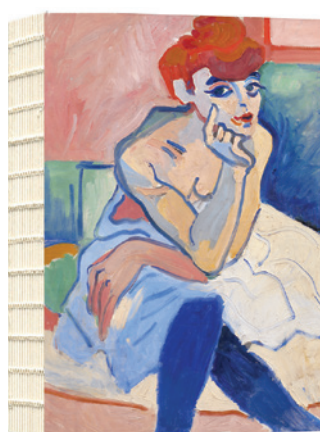

Derain
AB1B022