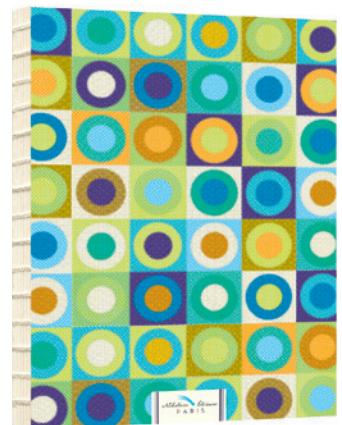

Normandie
AB4B007

Royan
AB4B009

Pythagore
AB4B006

Fifty five
AB4B008

Éclipse
AB4B010

SPIRALHEFTE

- FORMAT 15x21 CM • MATTLACKIERUNG • 4 ABGERUNDETE ECKEN
- DOPPEL WIRE-O-BINDUNG • ZWEI MAL 53 MM
- 128 SEITEN NUMMERIERT (112 SEITEN LINIERT UND 15 SEITEN KARIERT AM ENDE) • PAPIER 100GR • FARBE LEICHT ELFENBEIN

Zénith
Spi2009

Trapezium
Spi2010

SCHWARZE BÜCHER

- FORMAT 19x26 CM • SCHWARZES PAPIER 150GR • 40 SEITEN

Be a poet
(D. Ghirlandaio)
BB1A002

Tulipes
BB1A003

ILLUSTRIERTE NOTIZBÜCHER

- FORMAT 13,2 x 19,5 CM
- SCHWEIZERISCHE BINDUNG • FLACH AUFZUSCHLAGEN
- 128 SEITEN • 120G PAPIER LEICHT ELFENBEIN
- JEDE DOPPELSEITE IST MIT VINTAGE DOKUMENTE ILLUSTRIERT
- ES GIBT LINIERTE SEITEN ZU SCHREIBEN, ANDERE ZU ZEICHNEN ODER ANDENKEN ZU KLEBEN