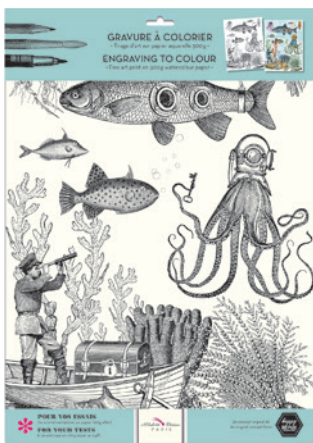

STICHE ZUM AUSMALEN

- FORMAT 30x40CM (EINFACH ZU RAHMEN)
- JEDER SATZ ENTHÄLT 1 BLATT AQUARELLPAPIER 300GR NATURWEISS
- + 1 BLATT PAPIER 100GR (MIT DEM SELBEN BILD) ZUM AUSPROBIEREN
- FÜR ALLE AUSMALTECHNIKEN GEEIGNET: AQUARELL, BLEISTIFT, PASTELLSTIFT, FILZSTIFT, KREIDE, USW.

IN ZUSAMMENARBEIT
MIT
HAPPY REMIX PRODUCTIONS

Curiosités
COL4011