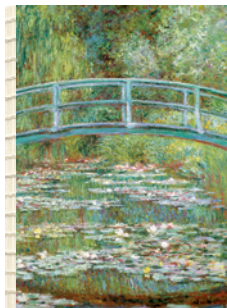

ARTBOOKS POCKET

- FORMAT 12 x 17 CM
- FADENGENÄHT • MATTLACKIERUNG
- FLACH AUFZUSCHLAGEN
- 100GR PAPIER ZUM ZEICHNEN,
SÄUREFREI, ELFENBEIN
- 144 SEITEN

Monet - Pont

AB2B009

Rodin - Cambodgienne 2

AB2B021

Rodin - Cambodgienne