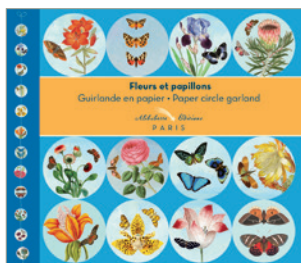

Curiosités n° 2

GUIR1005

3 760224 911946

Trésors de la jungle
vorder- und rückseite

Für Kinder unter 3 Jahre nicht geeignet!

GIRLANDEN

Fleurs et papillons
GUIR1008

3 760224 913728